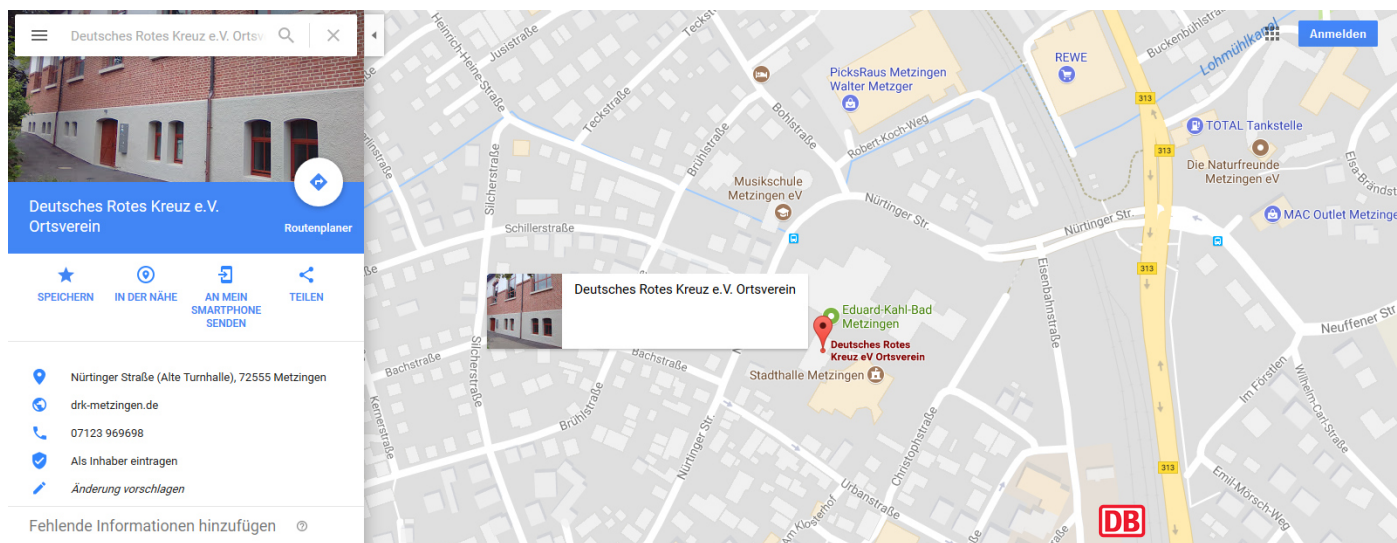

Herzlich Willkommen zum Erste Hilfe Kurs beim DRK Metzingen

Vielen Dank für Ihre Anmeldung zu einem unserer Kurse.

Diese finden in den DRK Räumen unter der Alten Schillerturnhalle statt.

Kursbeginn ist immer 09.00 Uhr, Ende gegen 16.00 Uhr, inkl. kurzer Mittagspause

Getränke können vor Ort günstig erworben werden.

Adresse:

Parken direkt möglich, Anfahrt über Nürtingerstraße, Parkplatz Hallenbad Stadthalle

Öffentliche Verkehrsmittel:

- Bushaltestelle Nürtingerstraße / Musikschule / Hallenbad
- DB Bahnhof 5 Min. Gehzeit